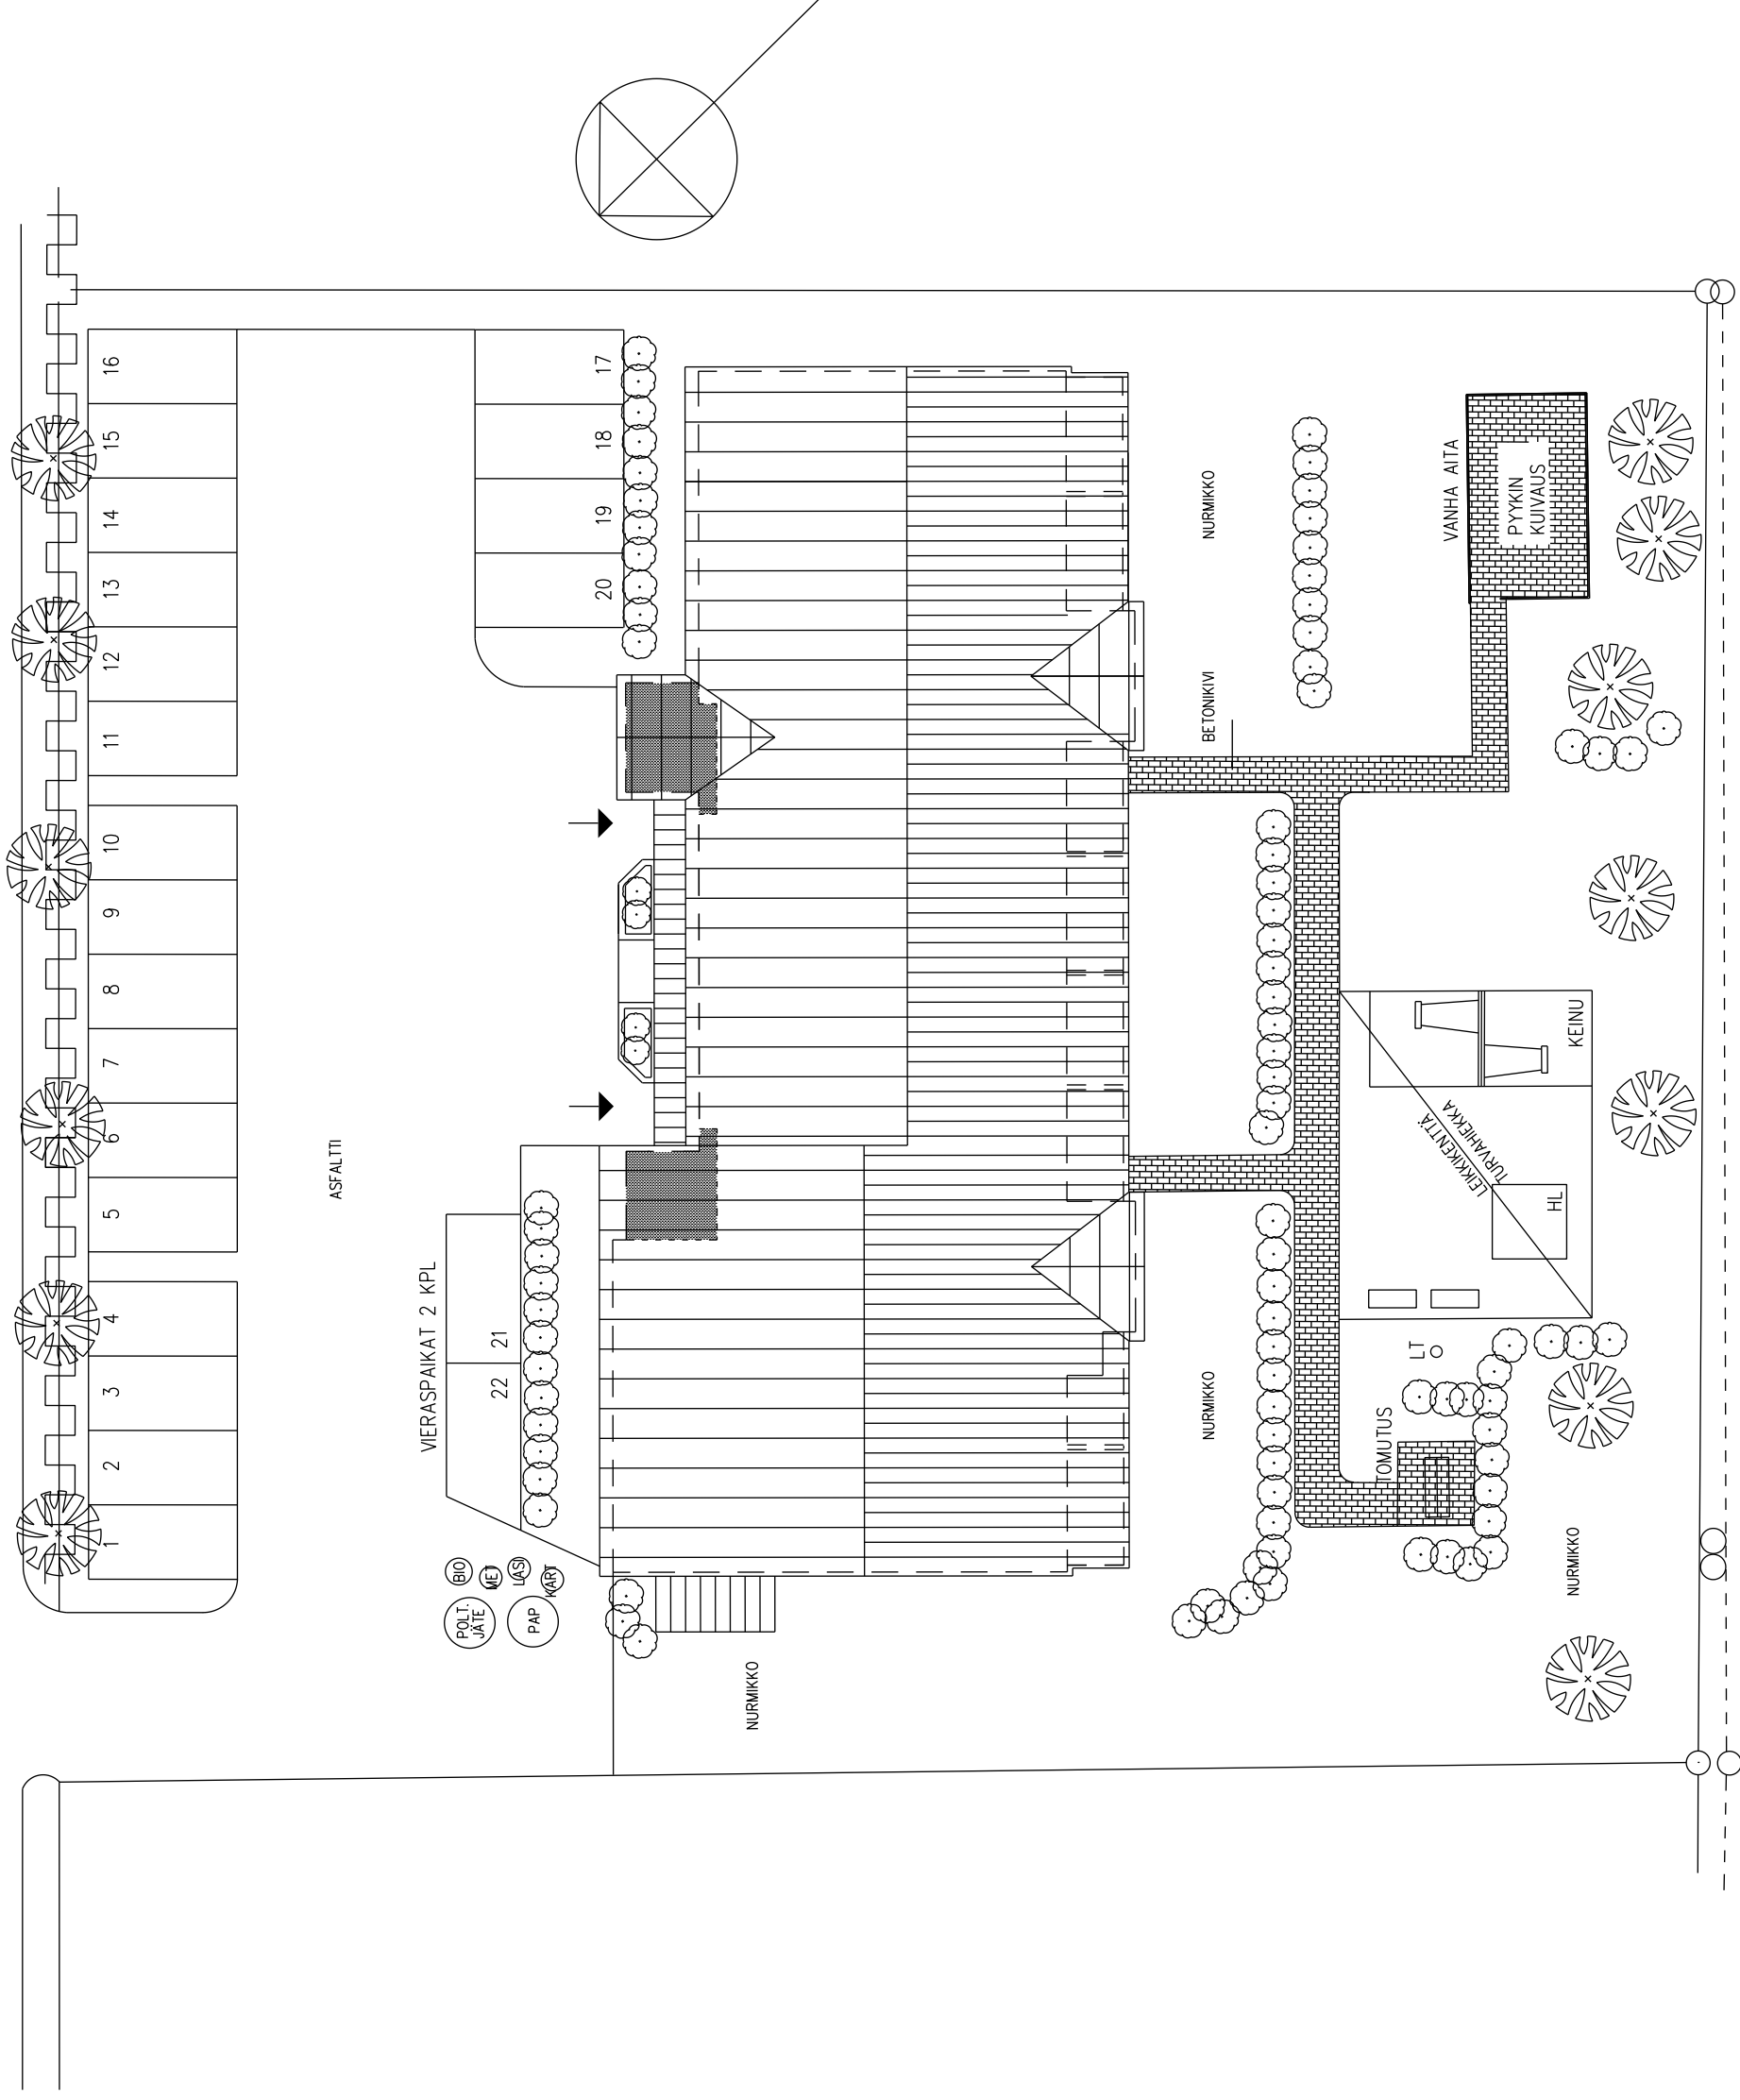

LOUHENKATU

RAUTATIEPUISTO